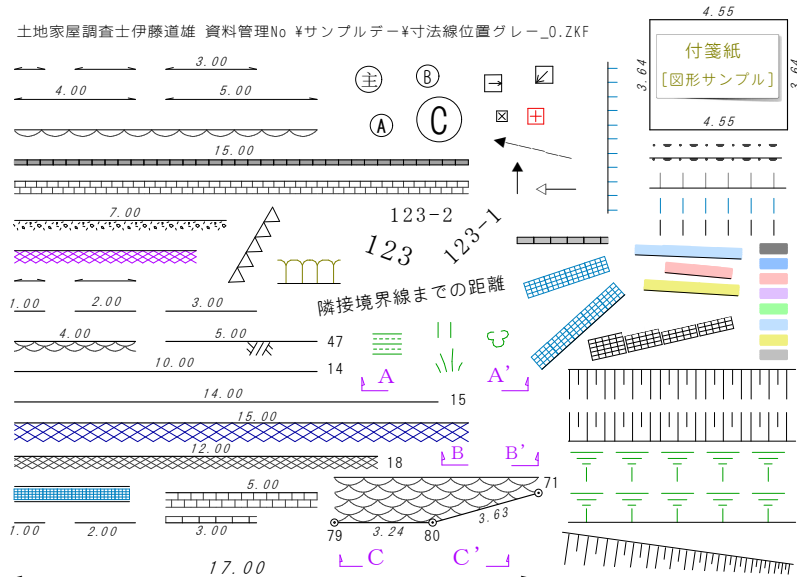

[15cm L] のベタ塗を変更

文字が消されています

[10cm S] のベタ塗は従来通り

土地家屋調査士伊藤道雄 資料管理No ¥サンプルデー¥寸法線位置グレー_0.ZKF

この図面の図形ファイルはダウンロードしたフォルダ
[PROGRESS_LevelUp_]—[図形サンプル]にあります。

ファイル名「最新レベルアップ版_参考図.ZKF」