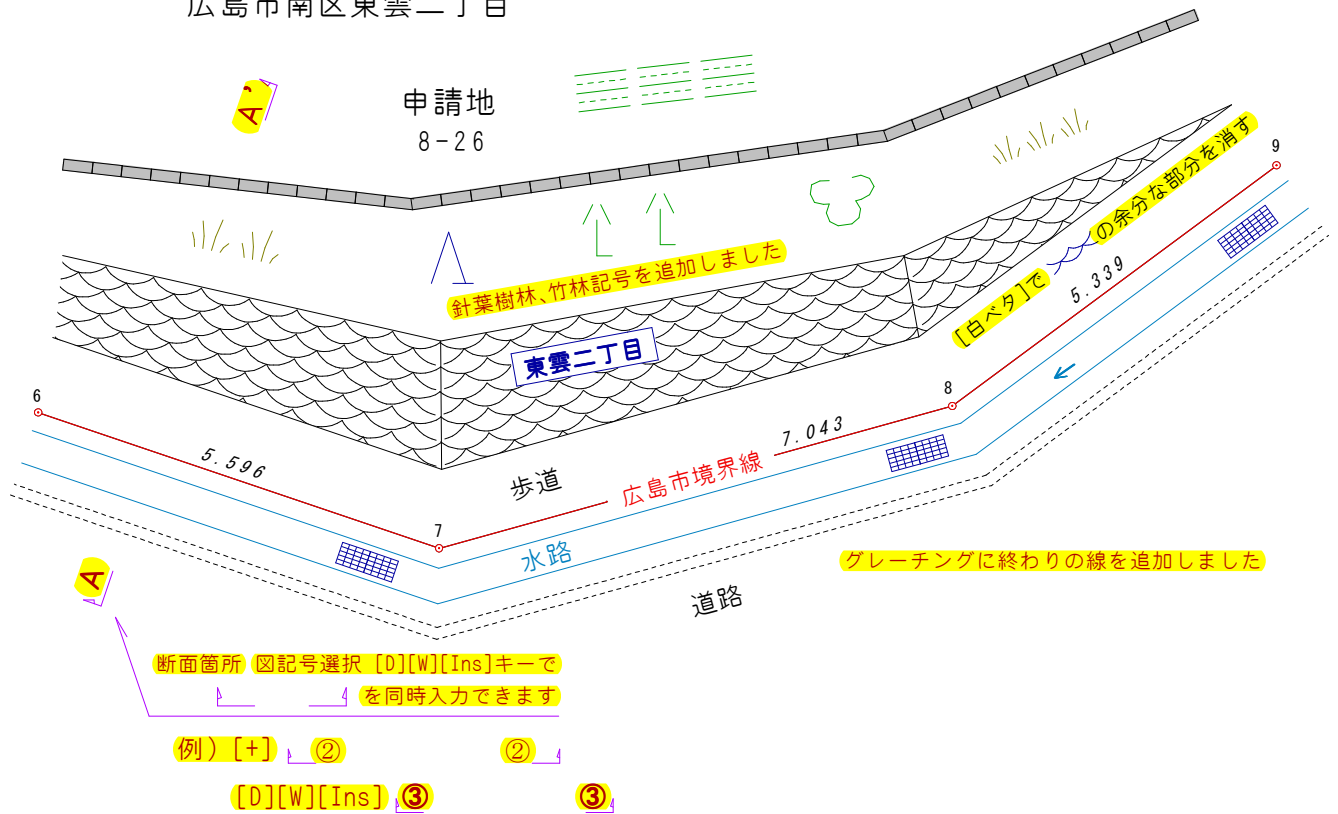

この図形データはレベルアップフォルダの【 PROGRESS\_LevelUp\_ 】の中の  
【 図形サンプル 】の中にもあります、参考にして下さい

## 図記号\_作図見本

現況平面図 縮尺 1/100

広島市南区東雲二丁目

ブロック塀に終わりの線を追加しました

横断面図 縮尺 1/100

A-A' 断面